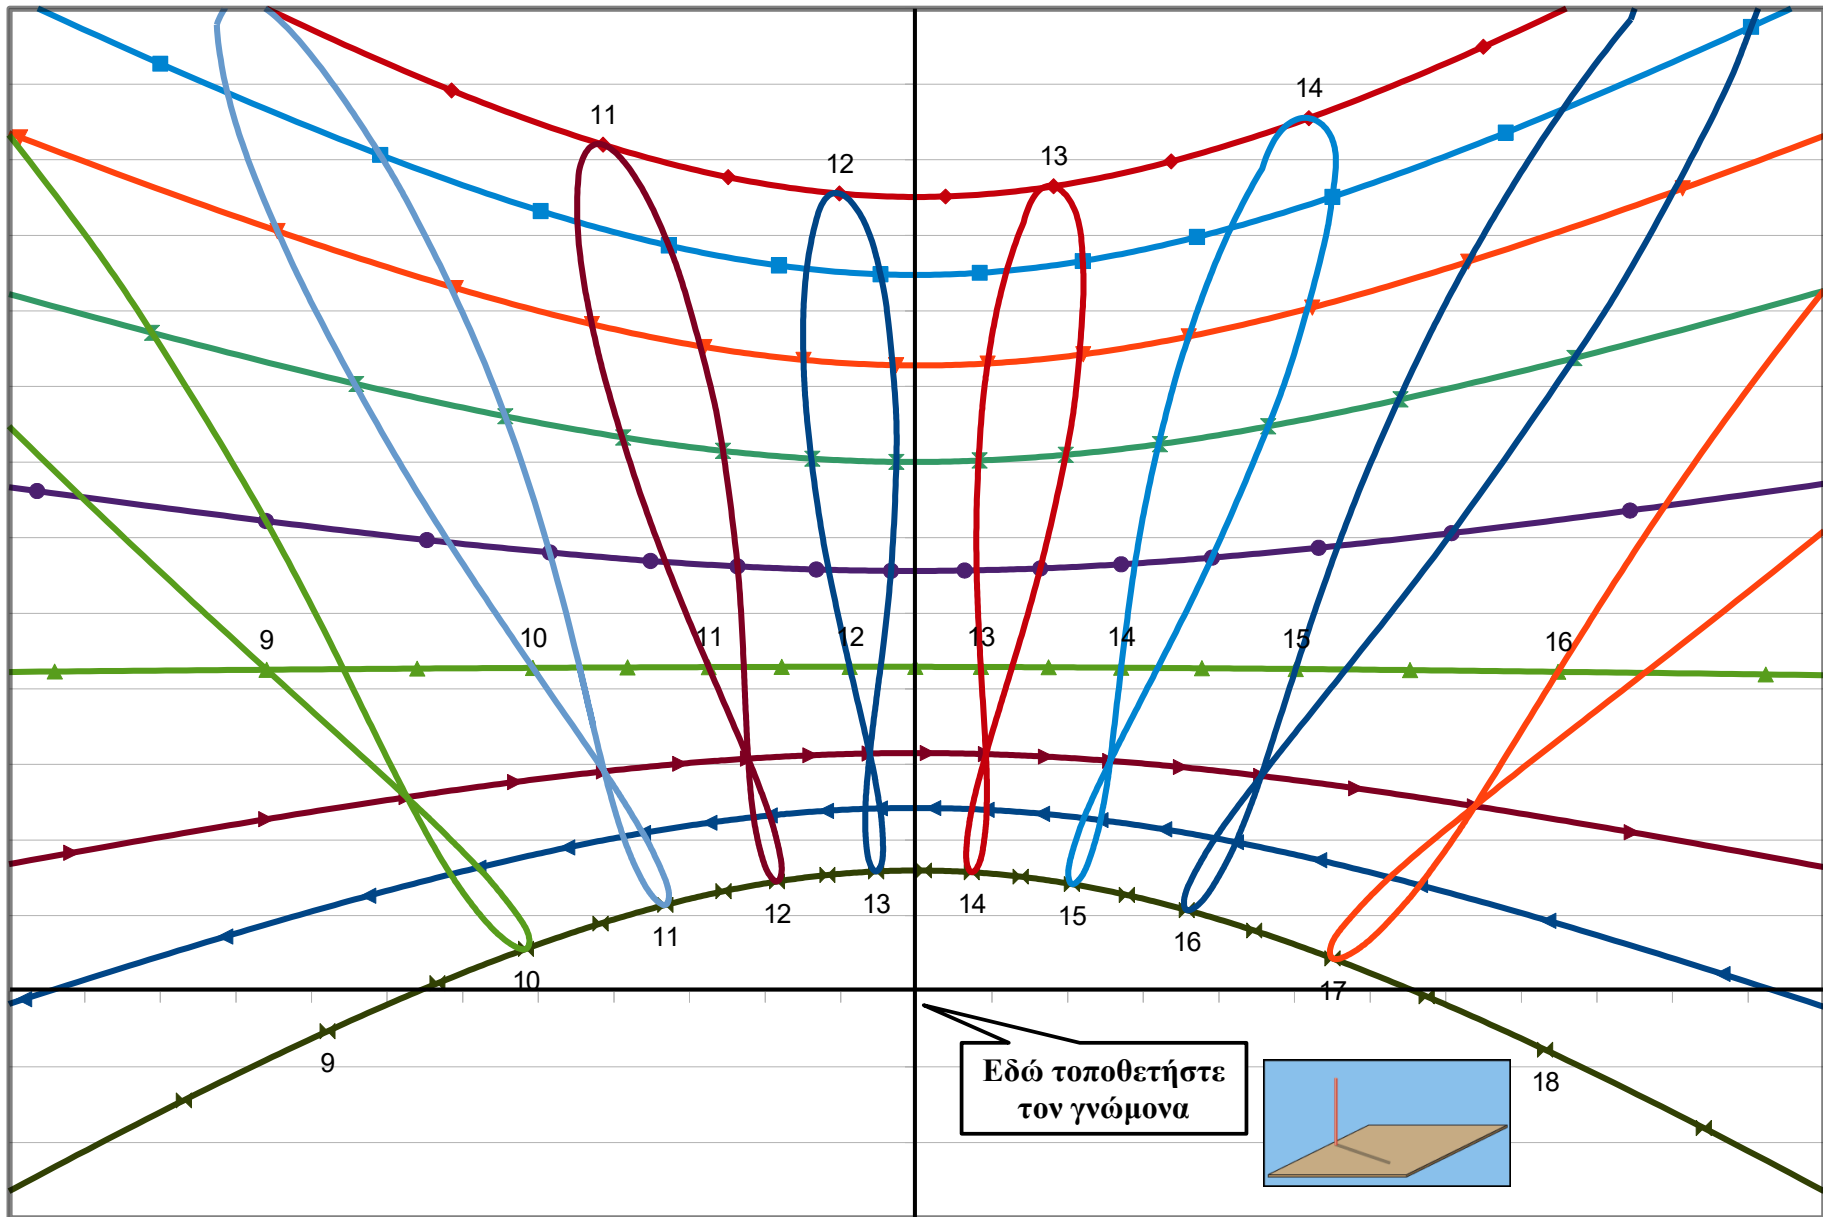

ΦΟΡΗΤΟ ΗΛΙΑΚΟ ΗΜΕΡΟΛΟΓΙΟ-ΡΟΛΟΪ (για εκτύπωση σε φύλλο A4)
 Ισχύει για την περιοχή τής Δράμας. Ύψος γνώμονα=5cm. Μίλτος Βαβουλίδης 2020

Επιβεβαιώστε ότι αυτή η απόσταση είναι 24cm

Επιβεβαιώστε ότι αυτή η απόσταση είναι 16cm

- 9-10
- 10-11
- 11-12
- 12-13
- 13-14
- 14-15
- 15-16
- 16-17
- 21-Δεκ
- 26-Νοε
- 30-Ιαν
- 28-Οκτ
- 10-Οκτ
- 21-Μαρ
- 12-Απρ
- 1-Μαι
- 21-Ιουν